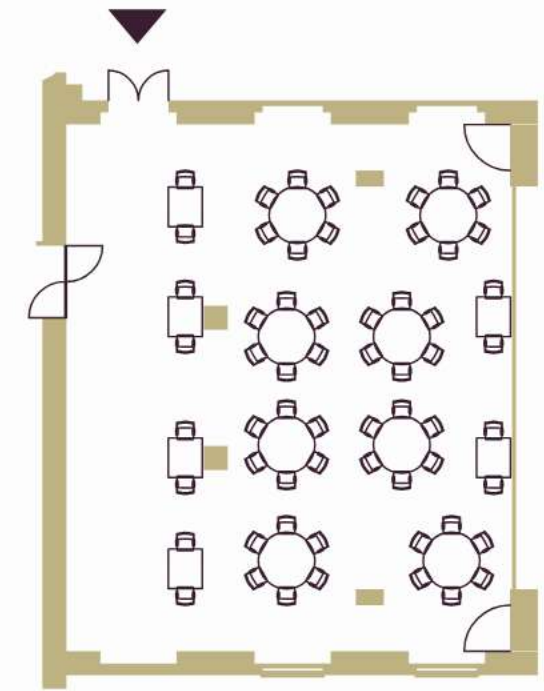

BANQUETES
BANQUETS

Sala das Amendoeiras

BANQUETING OR MEETING ROOM

Acessos / Accesses

- N^o de portas / N^o of Doors: 3
- Dimensões / Dimensions: 2,09m x 1,38m
- N^o Portas de ligação ao auditório / N^o of Auditorium connection ports: 2
- Dimensões / Dimensions: 2,23m x 0,98m
- Opção de interligar ao Auditório dos Sobreiros / Link to Sobreiros Auditorium option

Especificações / Specifications

- Internet Wireless
- Voltagem / Voltage: 230
- Amperes / Amps: 16
- Ar condicionado / Air conditioning
- Sistema de iluminação por setores / Lighting system sectorised
- Luz natural / Natural light

PISO
FLOOR

Dimensões / Dimensions
11,22x13,15m

m² M2 / Sqm
150

Plateia / Theater
130

Escola / School
60

Altura / Height
2,5m

Mesa U / U shape
30

Cabaret
65