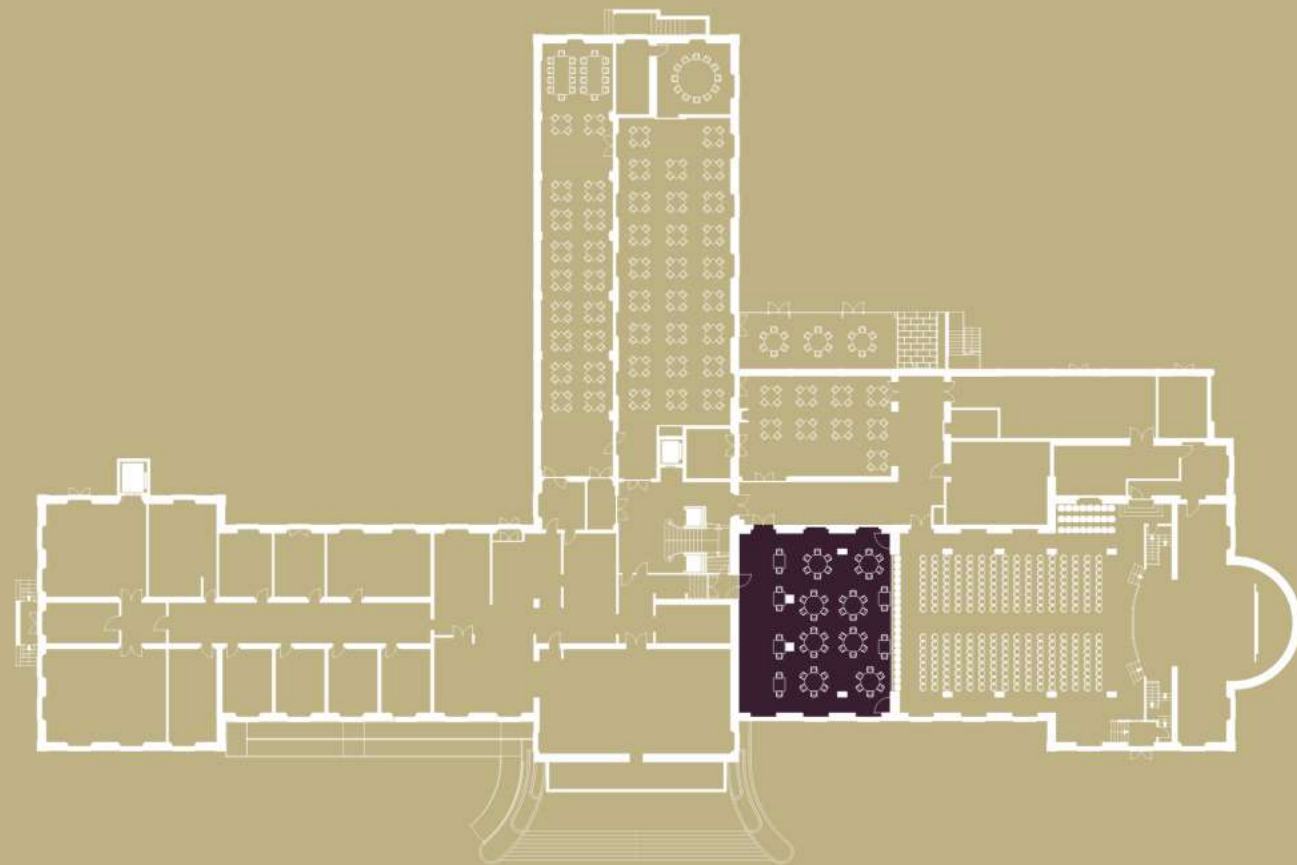

BANQUETES
BANQUETS

Sala das Amendoeiras

BANQUETING OR MEETING ROOM

Acessos / Accesses

- N^o de portas / N^o of Doors: 3
- Dimensões / Dimensions: 2,09m x 1,38m
- N^o Portas de ligação ao auditório / N^o of Auditorium connection ports: 2
- Dimensões / Dimensions: 2,23m x 0,98m
- Opção de interligar ao Auditório dos Sobreiros / Link to Sobreiros Auditorium option

Especificações / Specifications

- Internet Wireless
- Voltagem / Voltage: 230
- Amperes / Amps: 16
- Ar condicionado / Air conditioning
- Sistema de iluminação por setores / Lighting system sectorised
- Luz natural / Natural light

PISO
FLOOR

Dimensões / Dimensions
11,22x13,15m

m² M2 / Sqm
150

Plateia / Theater
130

Escola / School
60

Altura / Height
2,5m

Mesa U / U shape
30

Cabaret
65