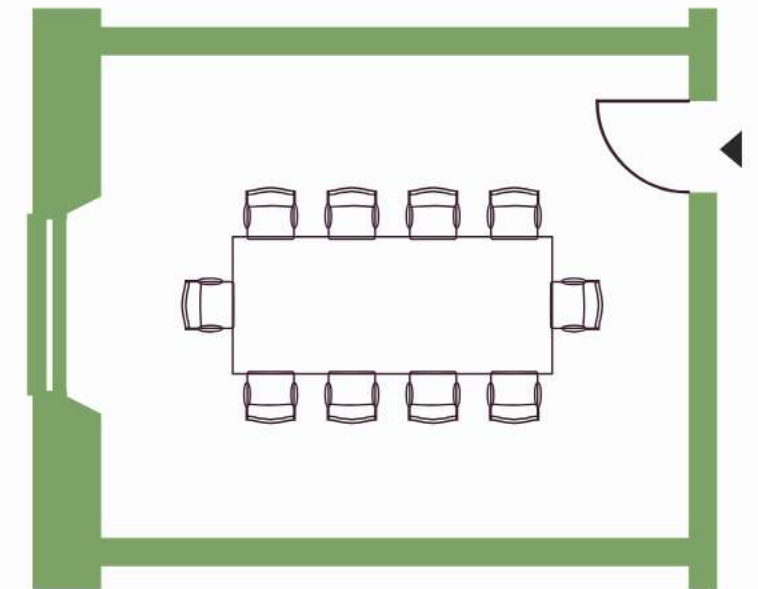

CENTRO DE CONGRESSOS
CONGRESS CENTER

Sala das Nogueiras

MEETING ROOM

Acessos / Accesses

- N^o de portas / N^o of Doors: 1
- Dimensões / Dimensions: 2m x 0,78m

Especificações / Specifications

- Internet Wireless
- Voltagem / Voltage: 230
- Amperes / Amps: 16
- Ar condicionado / Air conditioning
- Luz natural / Natural light

PISO
FLOOR

01

Dimensões / Dimensions
4,05x5,15m

m² M2 / Sqm
20

Plateia / Theater

Escola / School

Altura / Height
2,5m

Mesa U / U shape
12

Cabaret
8