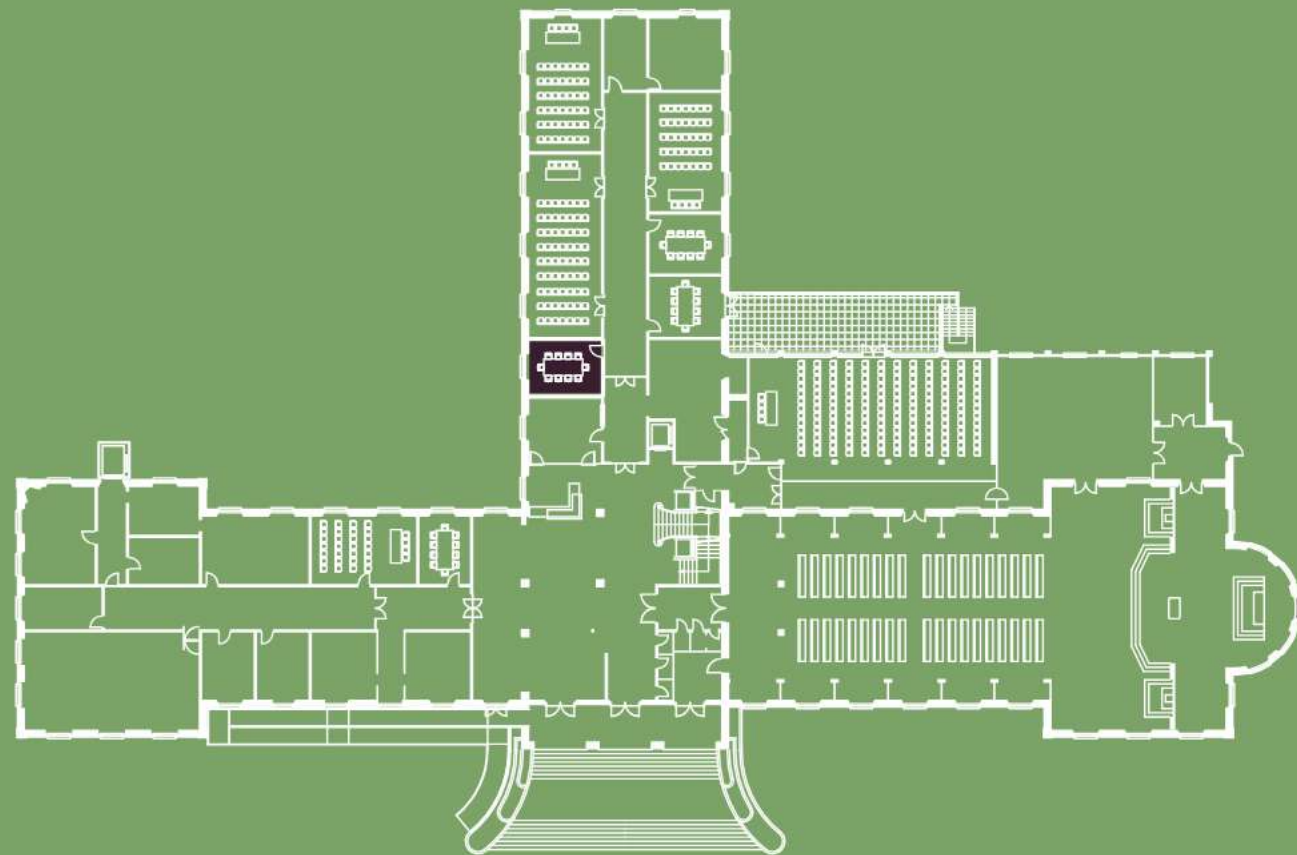

CENTRO DE CONGRESSOS
CONGRESS CENTER

Sala das Nogueiras

MEETING ROOM

Acessos / Accesses

- N^o de portas / N^o of Doors: 1
- Dimensões / Dimensions: 2m x 0,78m

Especificações / Specifications

- Internet Wireless
- Voltagem / Voltage: 230
- Amperes / Amps: 16
- Ar condicionado / Air conditioning
- Luz natural / Natural light

PISO
FLOOR

01

Dimensões / Dimensions
4,05x5,15m

m² M2 / Sqm
20

Plateia / Theater

Escola / School

Altura / Height
2,5m

Mesa U / U shape
12