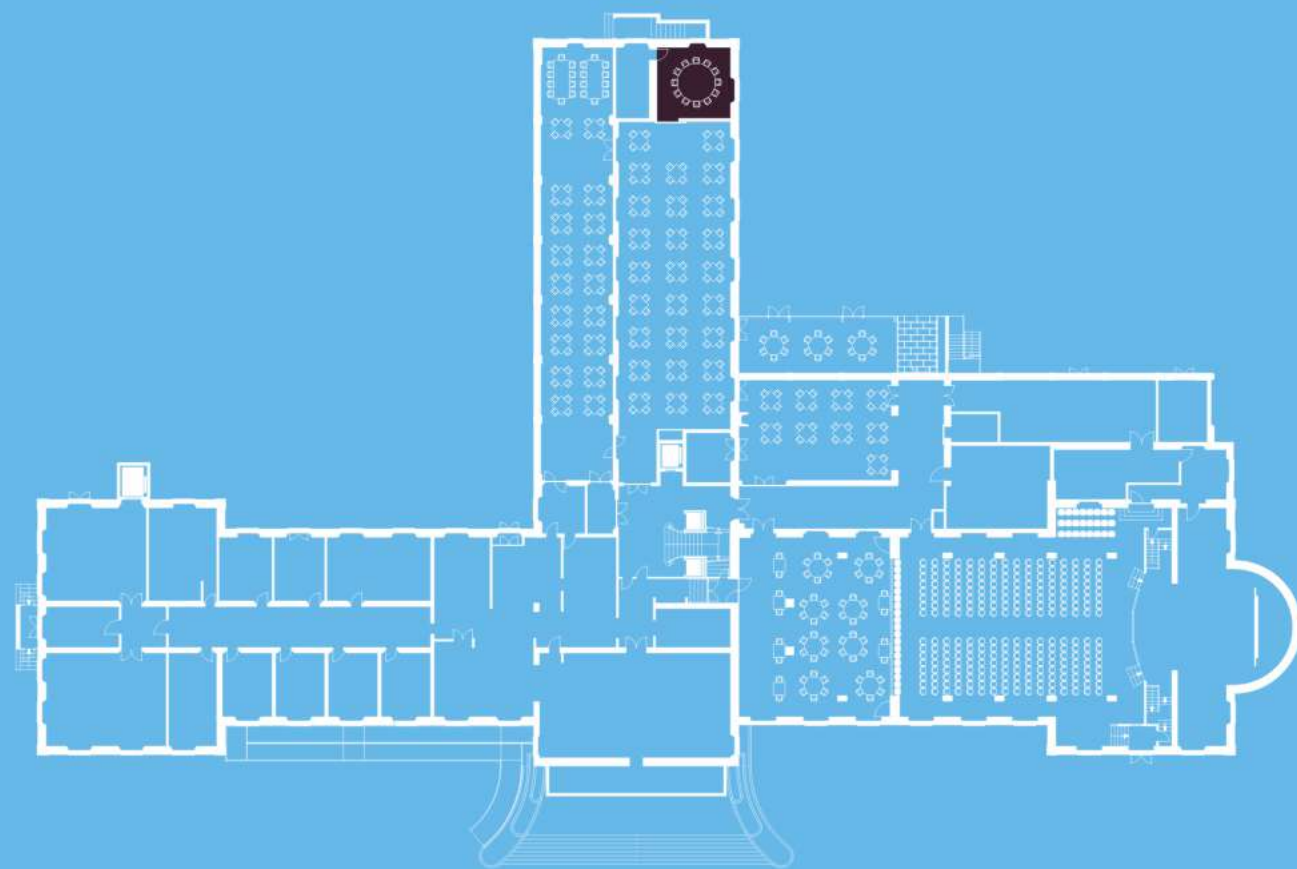

BANQUETES
BANQUETS

Sala dos Limoeiros

BANQUETING OR MEETING ROOM

Acessos / Accesses

- N° de portas / N° of Doors: 1
Dimensões / Dimensions: 2m x 1,47m
- N° de Porta de emergência / N° of emergency doors: 1
Dimensões / Dimensions: 2,42m x 1,32m
- Possibilidade de acesso direto pelo exterior / Possibility of direct access from outside

Especificações / Specifications

- Internet Wireless
- Voltagem / Voltage: 230
- Amperes / Amps: 16
- Ar condicionado / Air conditioning
- Painel LCD / LCD screen
- Luz natural / Natural light
- Mesa única (redonda ou oval) / Single table (round or oval)

PISO
FLOOR

Dimensões / Dimensions
5,40x5,21m

m² M2 / Sqm
28

Altura / Height
2,6m

Banquete | Buffet | Cocktail
16 | --- | ---