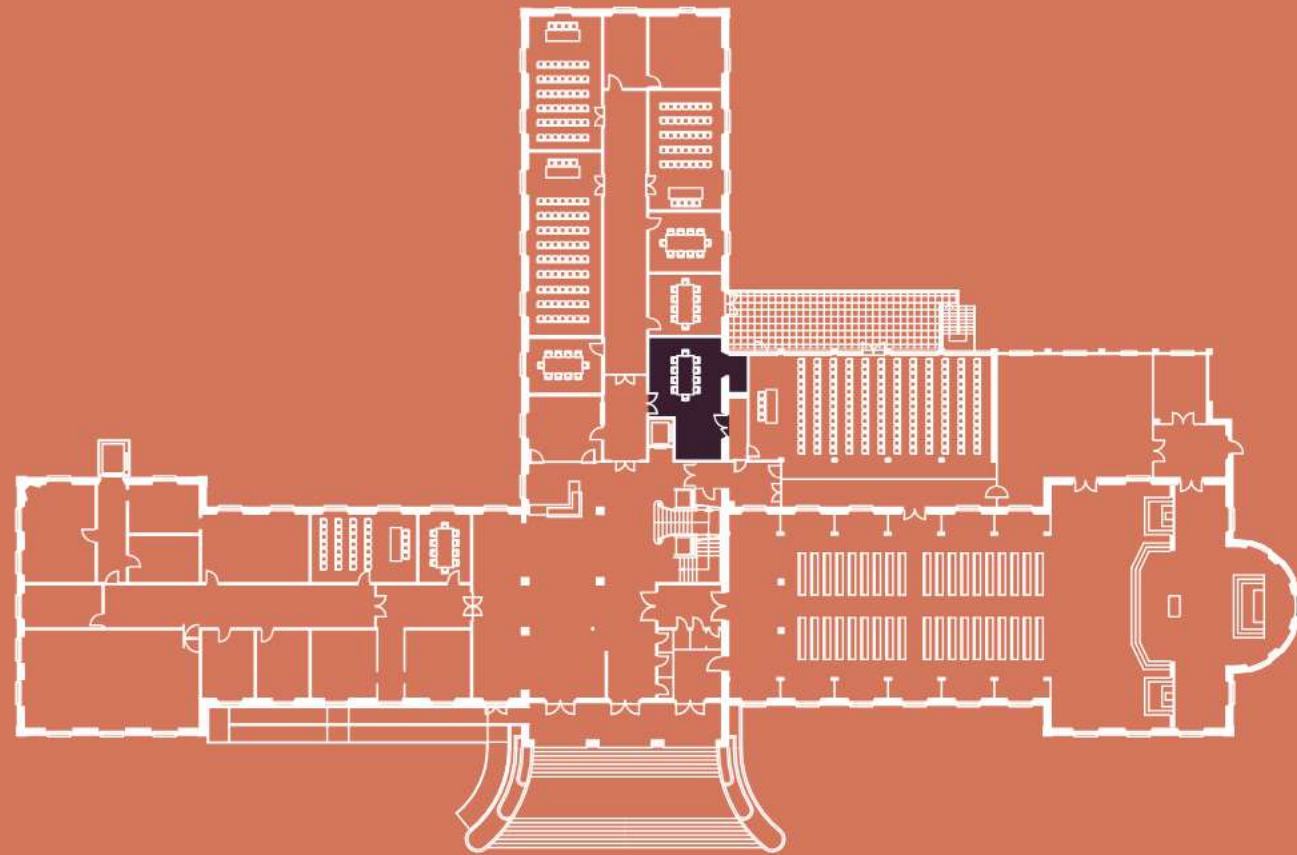

CENTRO DE CONGRESSOS
CONGRESS CENTER

Sala dos Ulmeiros

MEETING ROOM

Acessos / Accesses

- N^o de portas / N^o of Doors: 1
- Dimensões / Dimensions: 2,05m x 1,01m

Especificações / Specifications

- Internet Wireless
- Voltagem / Voltage: 230
- Amperes / Amps: 16
- Ar condicionado / Air conditioning
- Painel LCD / LCD screen
- Luz natural / Natural light
- Copa de apoio / Support room
- Opção de interligar à Sala dos Tílias / Link to Tílias Room option

PISO
FLOOR

01

Dimensões / Dimensions
8,80x5,15m

m² M2 / Sqm
43

Plateia / Theater
30

Escola / School
15

Altura / Height
2,5m

Mesa U / U shape
20

Cabaret
24